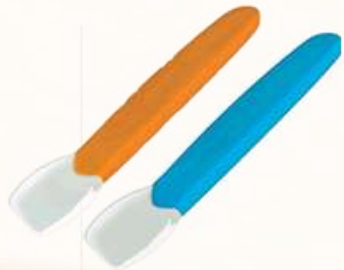

COLHER DE SILICONE
426011