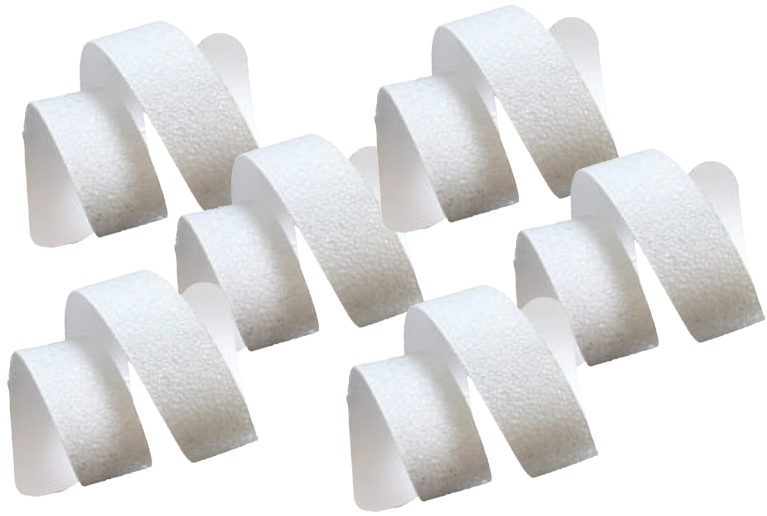

22030B

**Kit 6 Fitas Antiderrapante
para Banho**